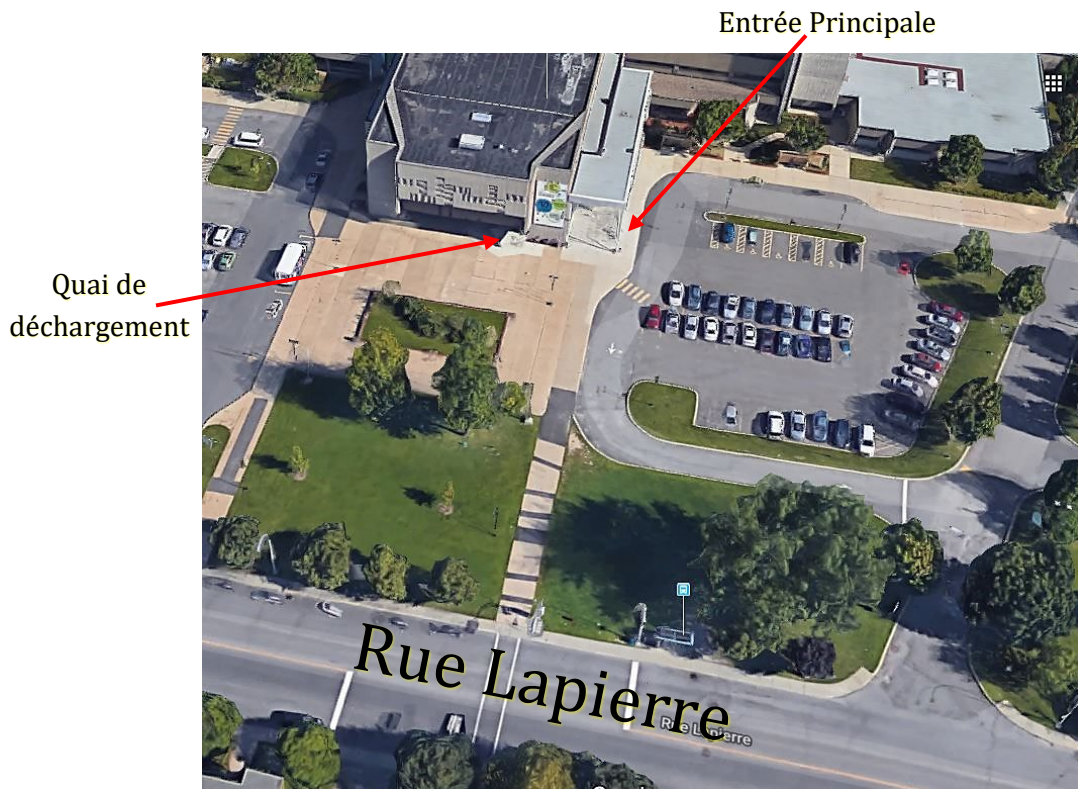

Entrée principale/artistes
1111 rue Lapierre
Montréal H8N 2J4

→ ENTRÉE DES ARTISTES / QUAÏ DE DÉCHARGEMENT

Accès via la rue Lapierre, accessible par le stationnement Porte 4

→ SALLE

Capacité avec scène

Cabaret : 24 tables de 4 chaises - 120 chaises maximum

Debout : 230 personnes

Capacité sans matériel

434 personnes

→ SCÈNE

Une scène de 12'x20'x18" en praticable (riser)

→ ALIMENTATION ÉLECTRIQUE

30 prises 15 ampères sont à notre disposition

→ LOGES